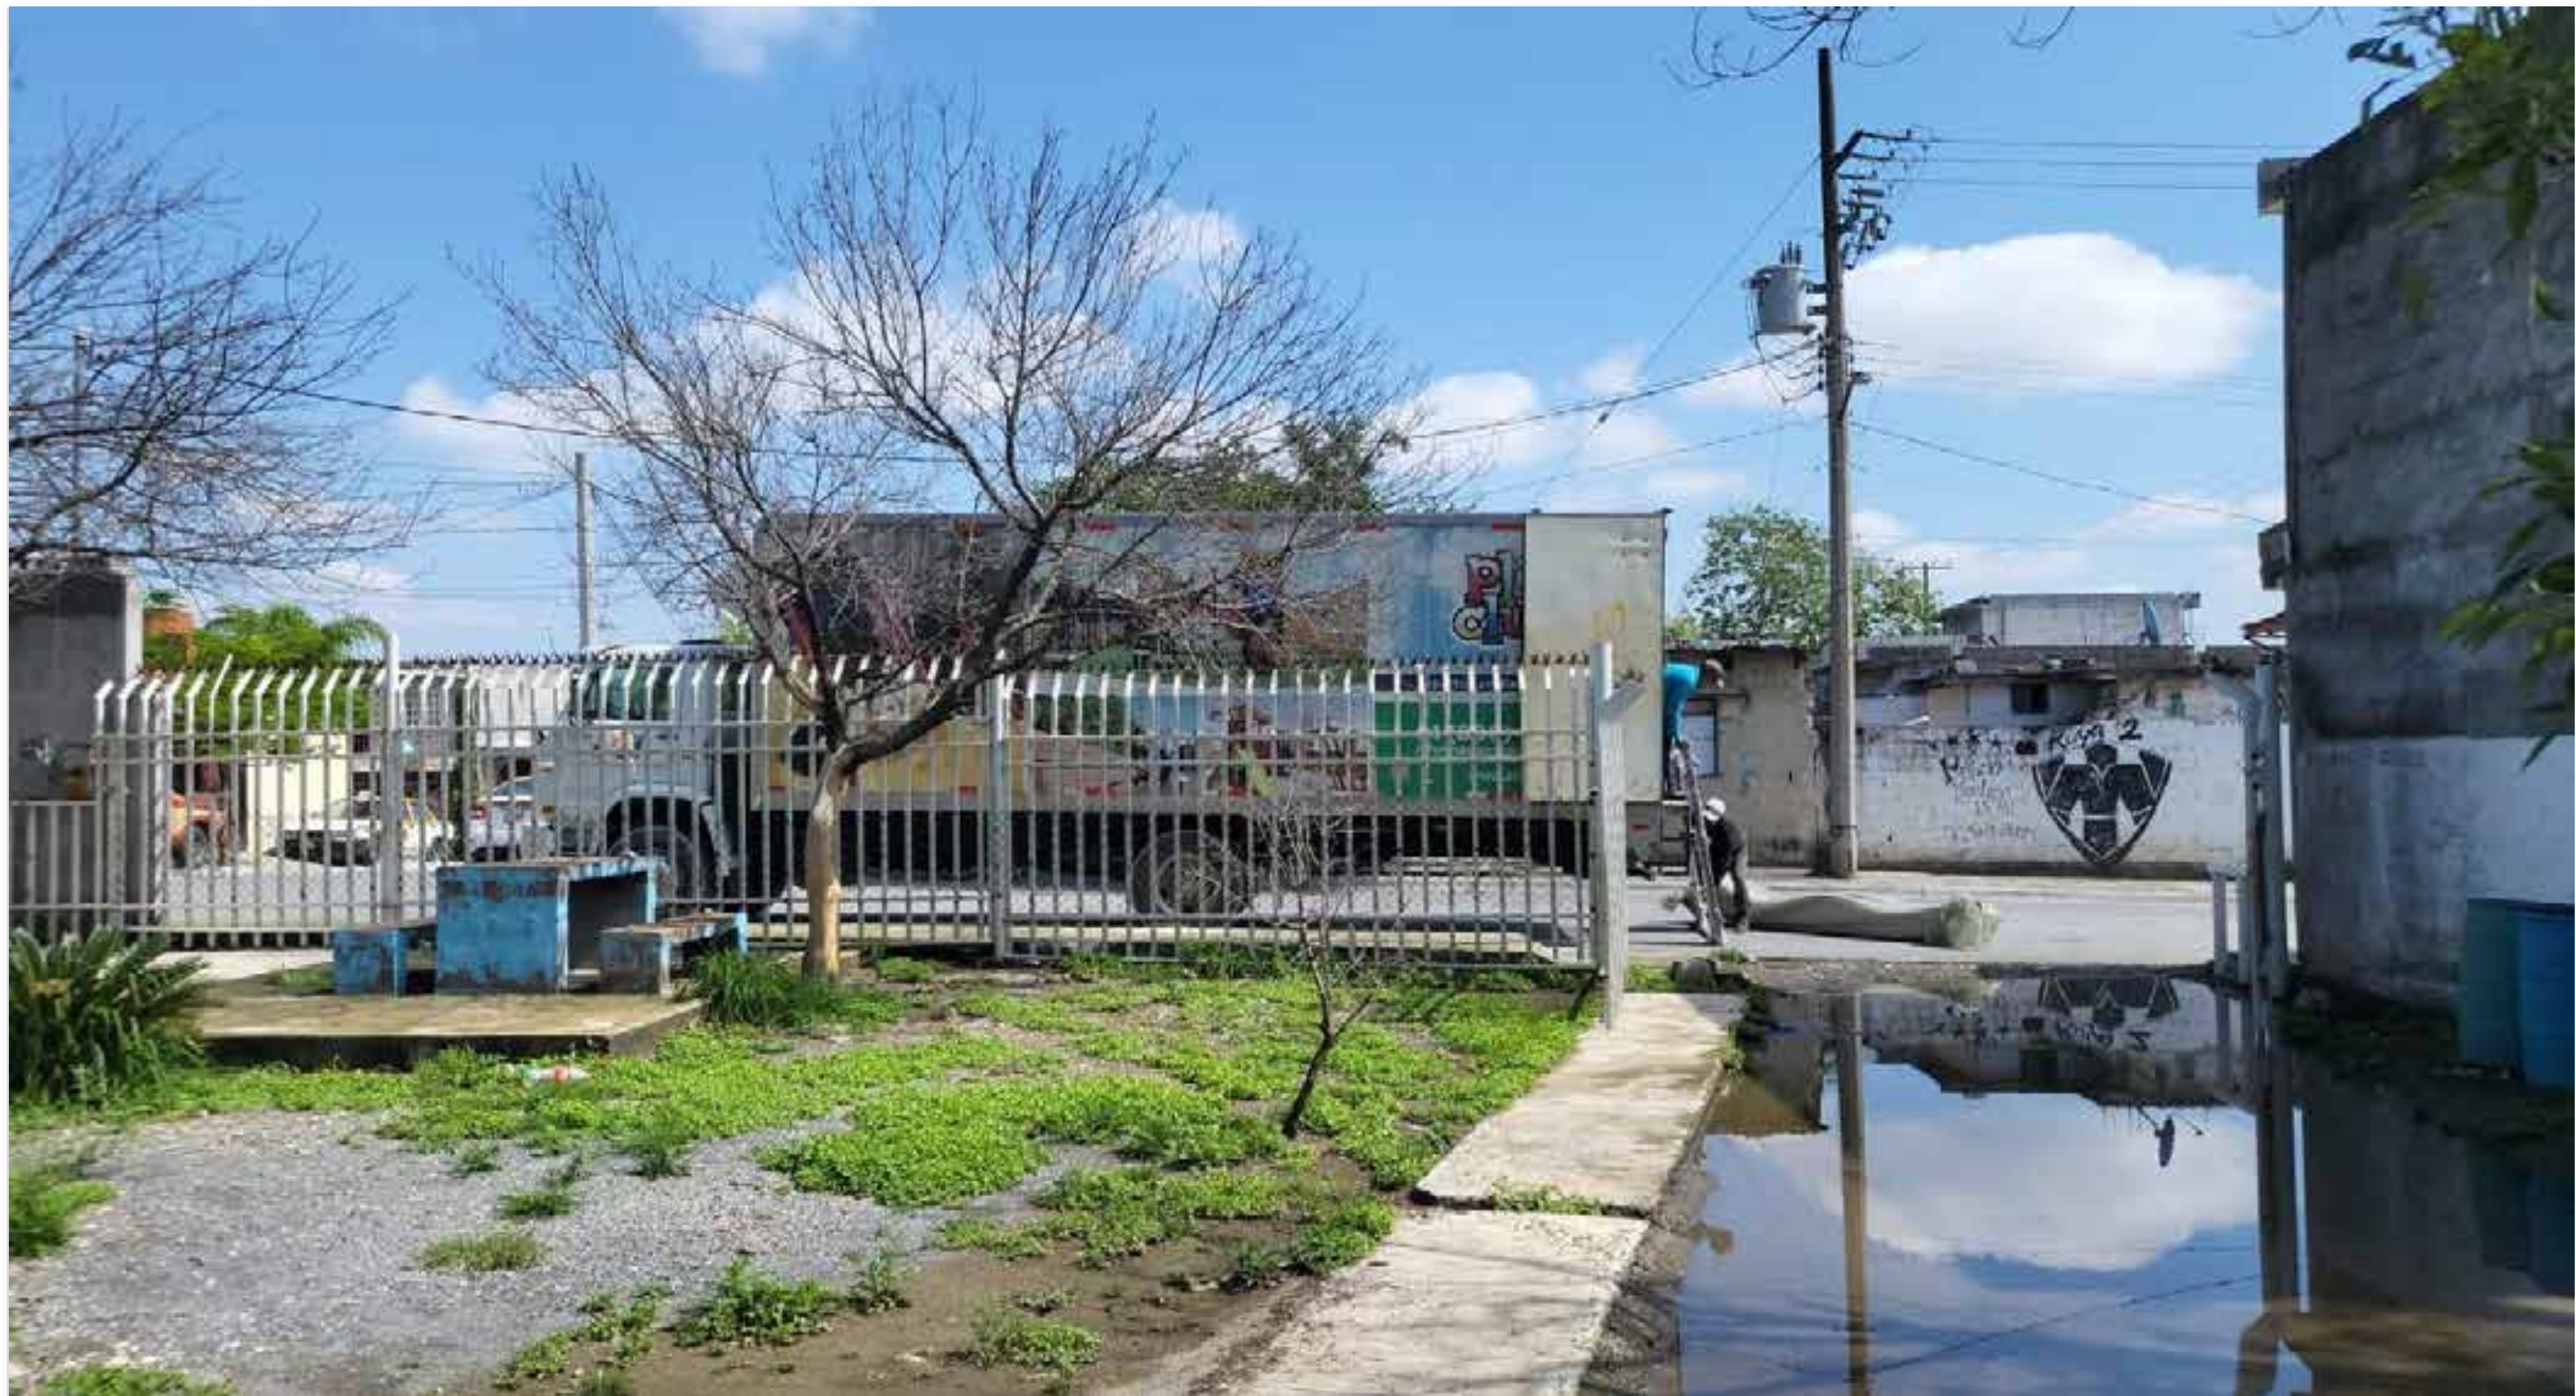

# SUMINISTRO E INSTALACIÓN

COLUMPIOS DE METAL, RESBALADILLA INFANTIL,  
SUBE Y BAJA DE METAL PARA NIÑOS DE 6 A 12 AÑOS

**ESCUELA PRIMARIA PROFR. SIMÓN SALAZAR MORA**  
MEZQUITE 500, ARBOLEDAS DE SAN ROQUE, JUAREZ, N.L.