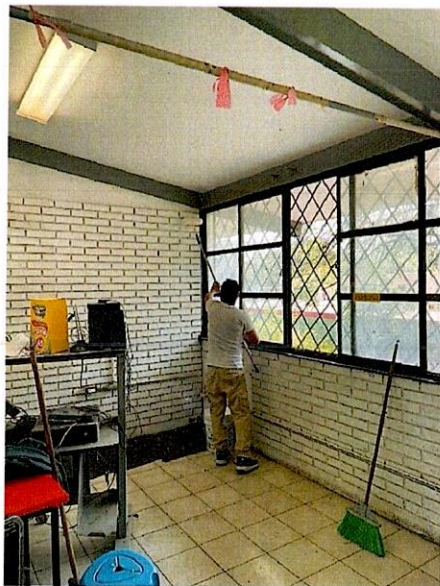

APLICACIÓN DE PINTURA BLANCA VINILICA EN MUROS Y CIELO DE AULA