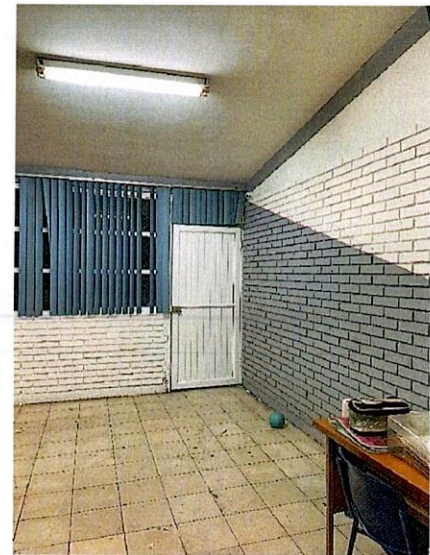

CONCLUSIÓN DE PROYECTO (DESPUÉS).