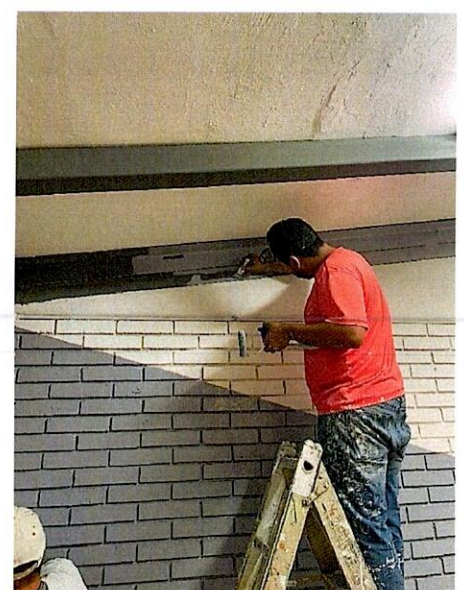

## EVIDENCIA FOTOGRÁFICA DEL ANTES

## PREPARACIÓN DE MUROS, ESTRUCTURAS METÁLICAS CON RASPADO Y LIMPIEZA APLICACIÓN DE PINTURA

## APLICACIÓN DE PINTURA BLANCA VINILICA EN MUROS Y CIELO DE AULA

**APLICACIÓN DE PINTURA GRIS VINÍLICA EN 2 MUROS PARA TRAZO EN DIAGONAL (PINTURA GRIS EN CORTESÍA)**

**APLICACIÓN DE PINTURA BASE ESMALTE EN ESTRUCTURAS METÁLICAS DE VENTANAS, CIELO Y PUERTA.**