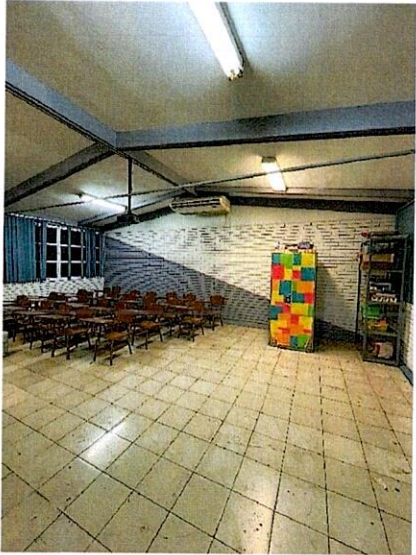

CONCLUSIÓN DE PROYECTO (DESPUÉS).