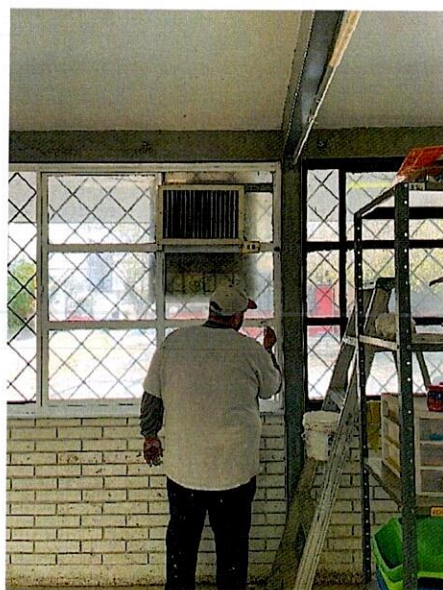

- SERVICIO DE PINTURA VINILICA EN PAREDES INTERIORES
- SERVICIO DE PINTURA EN ESMALTE PARA VENTANAS Y PUERTA

Dichos trabajos fueron dentro de las instalaciones del referido plantel, mismos que se constata se encuentran perfectamente terminado. Para constancia se anexa al presente cuadro fotográfico a color.

## EVIDENCIA FOTOGRÁFICA DEL ANTES

## PREPARACIÓN DE MUROS, ESTRUCTURAS METÁLICAS CON RASPADO Y LIMPIEZA APLICACIÓN DE PINTURA

## APLICACIÓN DE PINTURA BLANCA VINILICA EN MUROS Y CIELO DE AULA

**APLICACIÓN DE PINTURA GRIS VINÍLICA EN 2 MUROS PARA TRAZO EN DIAGONAL (PINTURA GRIS EN CORTESÍA)**

**APLICACIÓN DE PINTURA BASE ESMALTE EN ESTRUCTURAS METÁLICAS DE VENTANAS, CIELO Y PUERTA.**