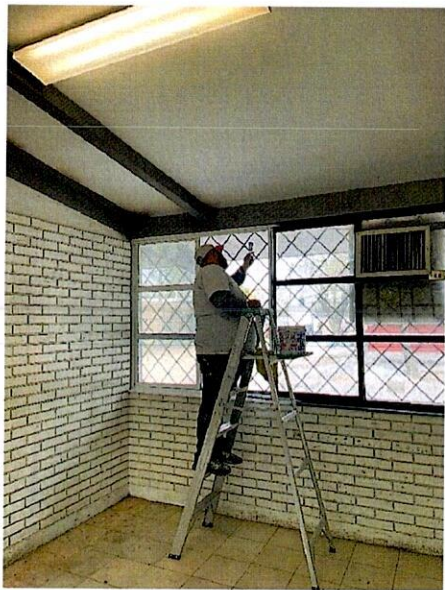

- SERVICIO DE PINTURA VINILICA EN PAREDES INTERIORES
- SERVICIO DE PINTURA EN ESMALTE PARA VENTANAS Y PUERTA

Dichos trabajos fueron dentro de las instalaciones del referido plantel, mismos que se constata se encuentran perfectamente terminado. Para constancia se anexa al presente cuadro fotográfico a color.

## EVIDENCIA FOTOGRÁFICA DEL ANTES

## PREPARACIÓN DE MUROS, ESTRUCTURAS METÁLICAS CON RASPADO Y LIMPIEZA APLICACIÓN DE PINTURA

## APLICACIÓN DE PINTURA BLANCA VINILICA EN MUROS Y CIELO DE AULA

**APLICACIÓN DE PINTURA GRIS VINÍLICA EN 2 MUROS PARA TRAZO EN DIAGONAL (PINTURA GRIS EN CORTESÍA)**

**APLICACIÓN DE PINTURA BASE ESMALTE EN ESTRUCTURAS METÁLICAS DE VENTANAS, CIELO Y PUERTA.**