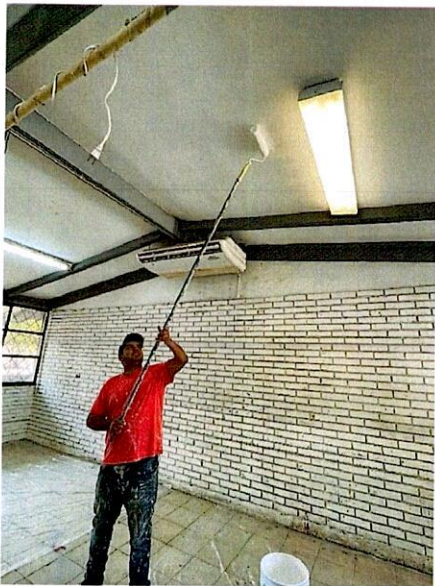

APLICACIÓN DE PINTURA BLANCA VINILICA EN MUROS Y CIELO DE AULA